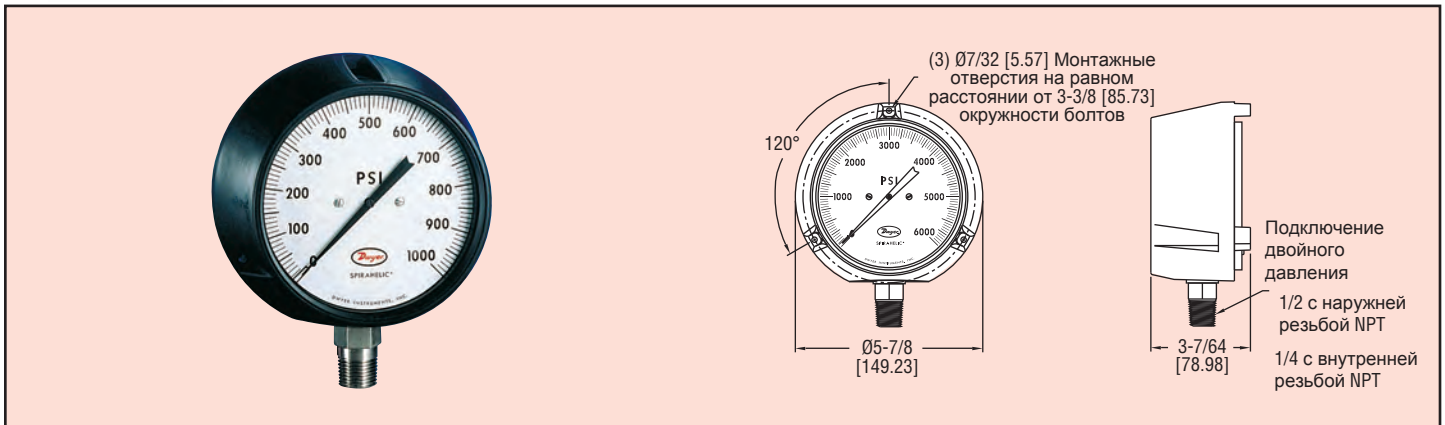

# Spirahelic® Манометр с трубкой Бурдона

4-1 / 2 " манометр радиального монтажа, ASME классов A и 2A

ДАВЛЕНИЕ

Отдельные  
манометры давления

Серия 7000B Spirahelic® Манометр с трубкой Бурдона с функцией башенного монтажа корпуса, тройной катушкой спиральной / винтовой намотки трубки Бурдона, чтобы обеспечить надежную эксплуатацию. Бурдон дизайн трубки исключает шестерни, пружины, связи и сложные движения, которые могут привести к износу и к неточности или раннему отказу. Серия 7000B датчики поставляются с двухразмерным 1 / 2" с наружной резьбой NPT и 1 / 4" с внутренней резьбой NPT подключения к процессу.

## ТЕХНИЧЕСКИЕ ХАРАКТЕРИСТИКИ

**Работа:** Совместимые газы и жидкости.

**Смачиваемые материалы:** Точность класса A: Inconel® X-750 литая Трубка Бурдона, никелированный латунный соединительный блок.

Точность класса 2A: Inconel® X-750 литая Трубка Бурдона, соединительный блок типа 316L SS.

**Корпус:** Черный корпус из поликарбоната и прозрачное акриловое покрытие.

**Точность:** Класс A (2%-1%-2%); Класс 2A (0.5% FS).

**Пределы давления:** 150% от полной шкалы. Прибор будет поддерживать свои спецификации для избыточного давления до 150% максимального диапазона. Нормальная работа должна быть в пределах от 25% до 75% от полной шкалы.

**Температурные пределы:** от -53.9 до 82.2°C.

**Размер:** 114.3 мм циферблат – Дизайн соответствует требованиям ASME B40.1.

**Технологические соединения:** Двухразмерные 1/2" с наружной резьбой NPT X 1/4" с внутренней резьбой NPT, нижние соединения.